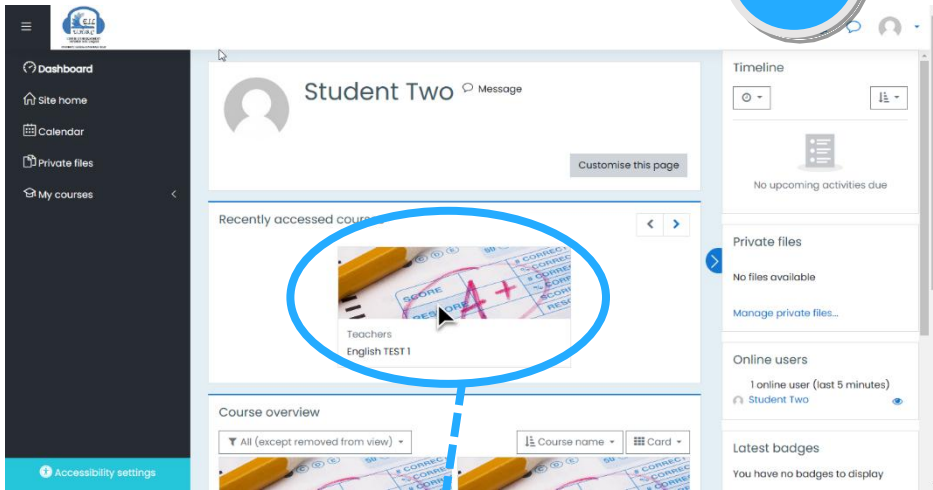

كيفية الولوج والتسجيل في منصة مودل لإجتياز اختبار تحديد المستوى؟

HOW TO REGISTER FOR THE PLACEMENT TEST ON MOODLE PLATFORM ?

<https://services.mesrs.dz/platforme/>

تسجيل الدخول الى المودل:

قم بإدخال هيريدك الإلكتروني

Username وكلمة المرور Password وانقر على Log in

01

أنقر على English TEST 1

02

Access to the platform

Username

Username

Password